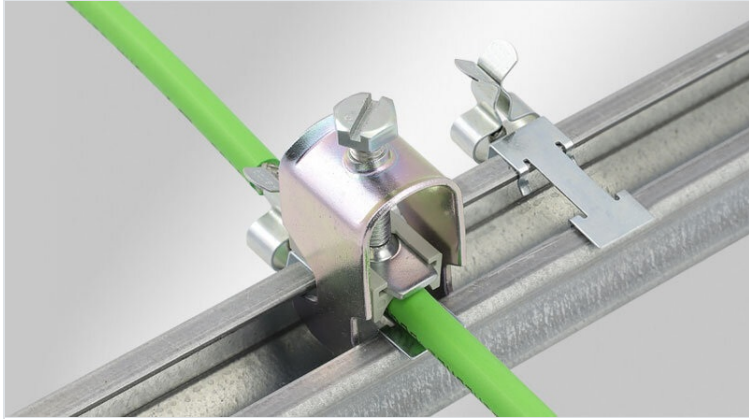

EMC skärmklämmor för 30 mm C-skena

med eller utan integrerad dragavlastning

EMC skärmklämmor används på alla ställen där skärmen av enstaka ledningar måste förbindas med masspotentialen. De möjliggör en säker och enkel skärmning av kablar.

Versioner med dragavlastning: ledningen kan dragavlastas enligt EN 62444 med buntband. Detta sker över yttre kabelmanteln. Varianter med dubbel dragavlastning är även anskaffbara (enligt PROFINET monteringsriktlinier).

Produkten monteras genom att skruva den på C-skenor med en SC-skruvfäste.

Med skärmklämma LFC kan ledningsskärmen direkt fästas vid C-skenan.

Dessutom kan fästklämma fortfarande användas till dragavlastning.

Skärmklämma kan klickas in på C-skenan utan verktyg och måste då skruvas fast med skruvfunktionen av fästklämma.

NY: smidigt set med skärmklämma LFC och matchande kabelklämma.

Specifikationer

Material	Skärmklämma: Fjäderstål, förzinkad Skärmklämma: Pozinkovaná ocel Skruvbar monteringsfot: Pozinkovaná ocel
Egenskaper	vibrationssäker
Moneringstyp	Skruvmontering, Klämma, Snap-in