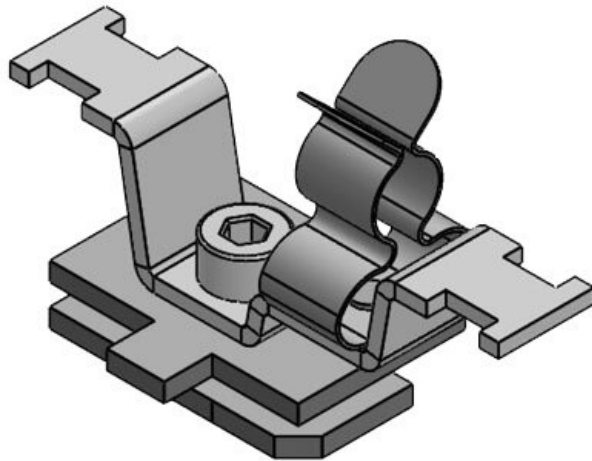

ArtNr.	37612.150	Bredd	22,5 mm
EAN	4251269321	Dragavlastning	1
	337	(enligt EN	
Antal	10	62444)	
Antal	1	Kabelskärmens	3 - 12 mm
skärmklämmor		diam.	
Typ	MSKL	Min.	3 mm
skärmklämma		Kabelskärmens	
För antal	1	diam.	
kablar		Max.	12 mm
Längd	51 mm	Kabelskärmens	
		diam.	
		Dragavlastning	Ja
		Höjd	28 mm