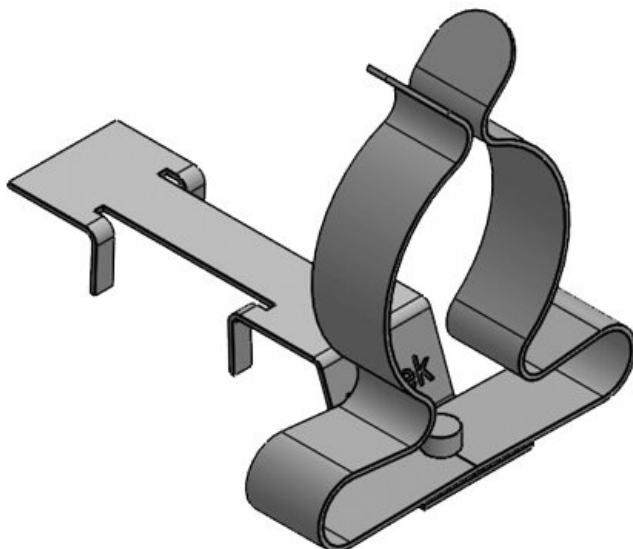

ArtNr.	37673.100	För antal	1
EAN	4251269322	kablar	
	075	Kabelskärmens	22 - 30 mm
Antal	10	diam.	
Antal	1	Min.	22 mm
skärmklämmor		Kabelskärmens	
Längd	45,9 mm	diam.	
Dragavlastning	1	Max.	30 mm
(enligt EN		Kabelskärmens	
62444)		diam.	
Typ	SKL	Dragavlastning	Nej
skärmklämma		Bredd	35 mm
		Höjd	40,5 mm