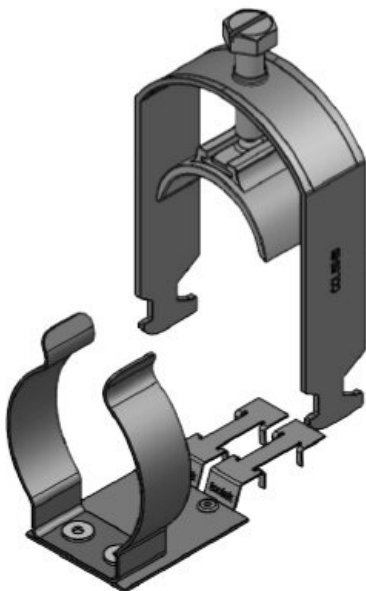

ArtNr.	37687	Typ	SKL
EAN	4251269323	skärmklämma	
	928	Kabelskärmens	56 - 68 mm
Antal	10	diam.	
Antal	1	Min.	56 mm
skärmklämmor		Kabelskärmens	
För antal	1	diam.	
kablar		Max.	62 mm
Längd	87,7 mm	Kabelskärmens	
Dragavlastning 1		diam.	
(enligt EN		Dragavlastning	Ja
62444)		Bredd	69 mm
		Höjd	98 mm
		Monteringshøj	116 mm
		d	
		För	50 - 64 mm
		kabeldiametrar	
		För	1 x 50 - 64
		kabeldiametrar	mm