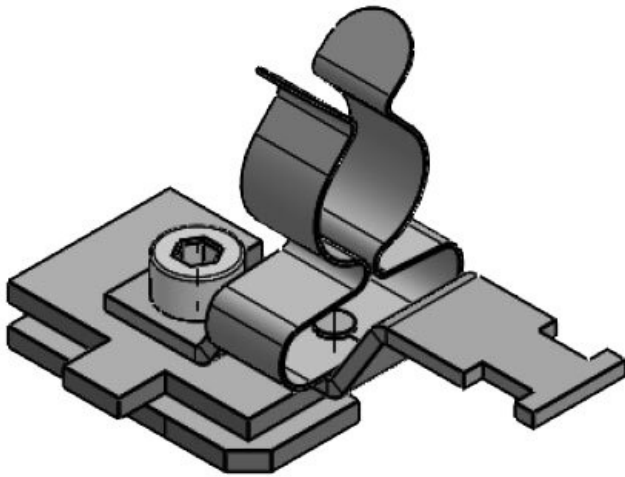

ArtNr.	37614.100	Kabelskärmens 8 - 18 mm
EAN	4251269320	diam.
	255	Min. 8 mm
Antal	10	Kabelskärmens
Antal	1	diam.
skärmklämmor		Max. 18 mm
Typ	MSKL	Kabelskärmens
skärmklämma		diam.
Dragavlastning 1		Längd 54,3 mm
(enligt EN		Dragavlastning Ja
62444)		Bredd 22,5 mm
För antal	1	Höjd 40,7 mm
kablar		Monteringshöj 34,2 mm
		d