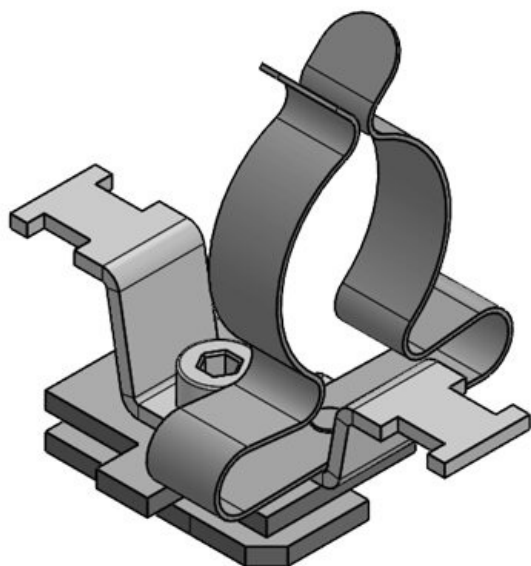

ArtNr.	37595.150	Bredd	22,5 mm
EAN	4251269324	Dragavlastning	1
	901	(enligt EN	
Antal	10	62444)	
Antal	1	Kabelskärmens	22 - 30 mm
skärmklämmor		diam.	
Typ	SKL	Min.	22 mm
skärmklämma		Kabelskärmens	
För antal	1	diam.	
kablar		Max.	30 mm
Längd	51 mm	Kabelskärmens	
		diam.	
		Dragavlastning	Ja
		Höjd	53 mm