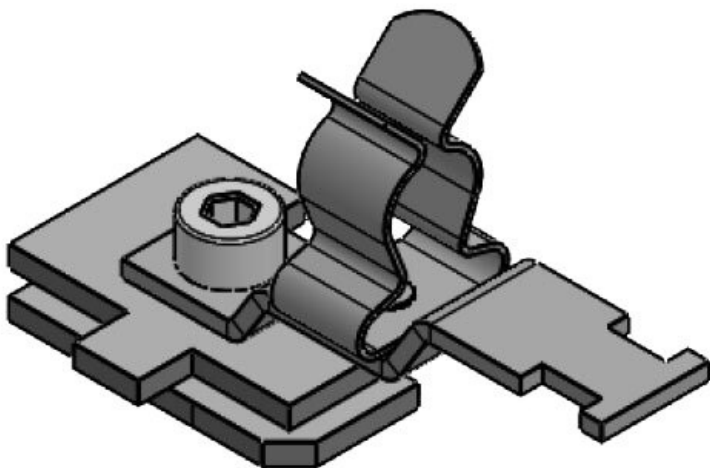

ArtNr.	36925.100	Kabelskärmens 8 - 11 mm
EAN	4251269320	diam.
	194	Min. 8 mm
Antal	10	Kabelskärmens
Antal	1	diam.
skärmklämmor		Max. 11 mm
Typ	SKL	Kabelskärmens
skärmklämma		diam.
Dragavlastning 1		Längd 52,4 mm
(enligt EN		Dragavlastning Ja
62444)		Bredd 22,5 mm
För antal	1	Höjd 34 mm
kablar		Monteringshöj 27,5 mm
		d