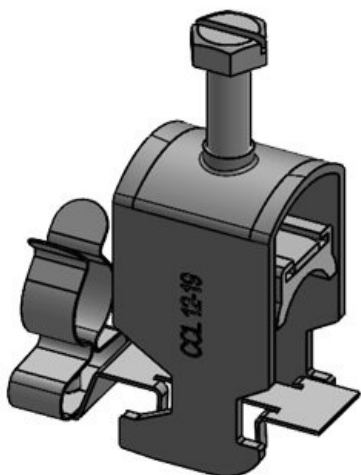

ArtNr.	37681	Typ	MSKL
EAN	4251269323	skärmklämma	
	669	Kabelskärmens	8 - 18 mm
Antal	10	diam.	
Antal skärmklämmor	1	Min.	8 mm
För antal kablar	1	Kabelskärmens diam.	
Längd	45,9 mm	Max.	18 mm
Dragavlastning 1 (enligt EN 62444)		Kabelskärmens diam.	
		Dragavlastning	Ja
		Bredd	22 mm
		Höjd	36 mm
		Monteringshöjd	57 mm
		d	
		För kabeldiametrar	12 - 19 mm
		För kabeldiametrar	1 x 12 - 19 mm