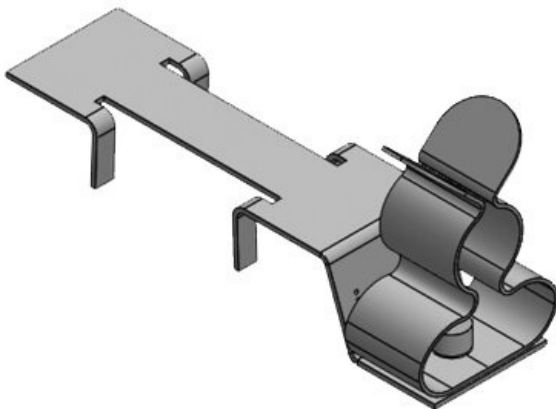

Produkttyper och storlekar

ArtNr.	37670.100	För antal	1
EAN	4251269322	kablar	
	044	Kabelskärmens	3 - 12 mm
Antal	10	diam.	
Antal	1	Min.	3 mm
skärmklämmor		Kabelskärmens	
Längd	45,9 mm	diam.	
Dragavlastning	1	Max.	12 mm
(enligt EN		Kabelskärmens	
62444)		diam.	
Typ	MSKL	Dragavlastning	Nej
skärmklämma		Bredd	15 mm
		Höjd	22 mm