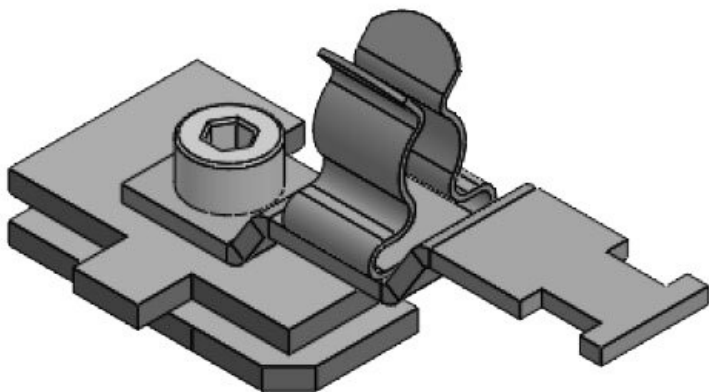

ArtNr.	36920.100	Kabelskärmens 6 - 8 mm
EAN	4251269320	diam.
	187	Min. 6 mm
Antal	10	Kabelskärmens
Antal	1	diam.
skärmklämmor		Max. 8 mm
Typ	SKL	Kabelskärmens
skärmklämma		diam.
Dragavlastning 1		Längd 52,4 mm
(enligt EN		Dragavlastning Ja
62444)		Bredd 22,5 mm
För antal	1	Höjd 29 mm
kablar		Monteringshöj 22,5 mm
		d