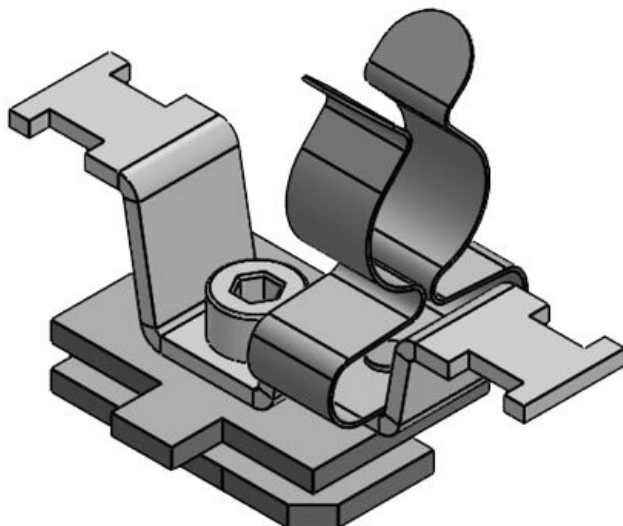

ArtNr.	37614.150	Bredd	22,5 mm
EAN	4251269321	Dragavlastning	1
	344	(enligt EN	
Antal	10	62444)	
Antal	1	Kabelskärmens	8 - 18 mm
skärmklämmor		diam.	
Typ	MSKL	Min.	8 mm
skärmklämma		Kabelskärmens	
För antal	1	diam.	
kablar		Max.	18 mm
Längd	51 mm	Kabelskärmens	
		diam.	
		Dragavlastning	Ja
		Höjd	34,2 mm