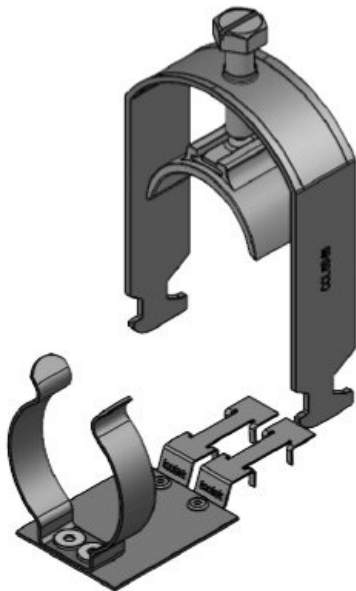

ArtNr.	37686	Typ	SKL
EAN	4251269323	skärmklämma	
	805	Kabelskärmens	44 - 56 mm
Antal	10	diam.	
Antal	1	Min.	44 mm
skärmklämmor		Kabelskärmens	
För antal	1	diam.	
kablar		Max.	56 mm
Längd	87,7 mm	Kabelskärmens	
Dragavlastning 1		diam.	
(enligt EN		Dragavlastning	Ja
62444)		Bredd	69 mm
		Höjd	98 mm
		Monteringshøj	116 mm
		d	
		För	50 - 64 mm
		kabeldiametrar	
		För	1 x 50 - 64
		kabeldiametrar	mm