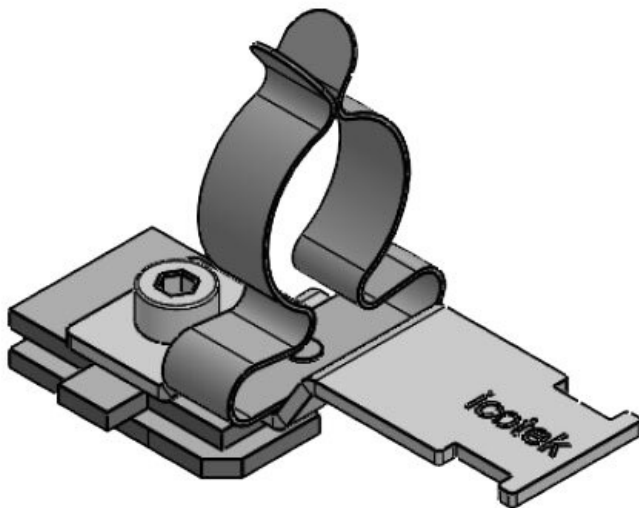

ArtNr.	36935.100	Kabelskärmens 17 - 22 mm
EAN	4251269320	diam.
	217	Min. 17 mm
Antal	10	Kabelskärmens
Antal	1	diam.
skärmklämmor		Max. 22 mm
Typ	SKL	Kabelskärmens
skärmklämma		diam.
Dragavlastning 1		Längd 62 mm
(enligt EN		Dragavlastning Ja
62444)		Bredd 26,5 mm
För antal	1	Höjd 48,5 mm
kablar		Monteringshøj 42 mm
		d