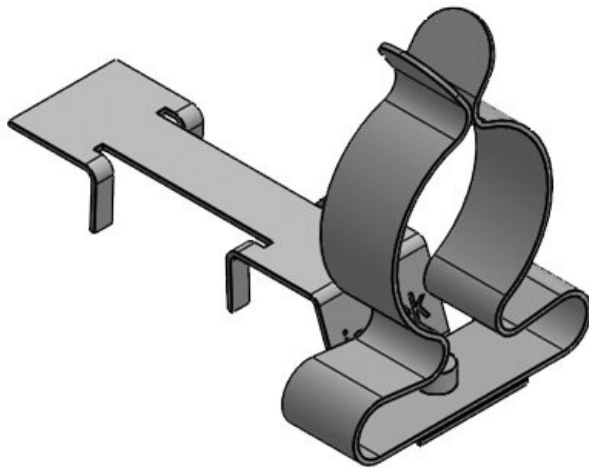

ArtNr.	37672.100	För antal	1
EAN	4251269322	kablar	
	068	Kabelskärmens	17 - 22 mm
Antal	10	diam.	
Antal	1	Min.	17 mm
skärmklämmor		Kabelskärmens	
Längd	45,9 mm	diam.	
Dragavlastning	1	Max.	22 mm
(enligt EN		Kabelskärmens	
62444)		diam.	
Typ	SKL	Dragavlastning	Nej
skärmklämma		Bredd	26,5 mm
		Höjd	36 mm