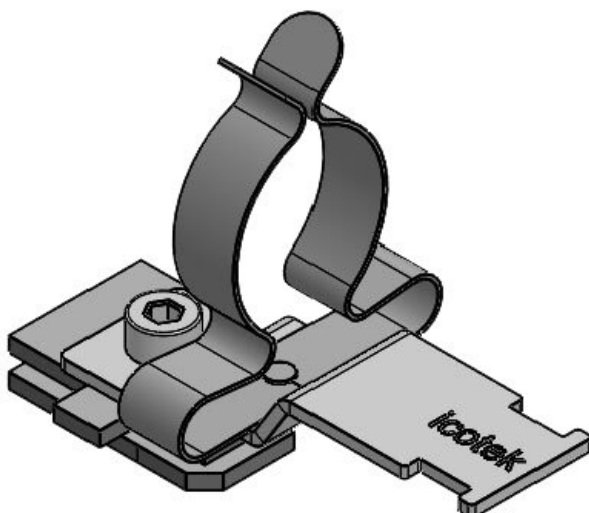

ArtNr.	36940.100	Kabelskärmens 22 - 30 mm
EAN	4251269320	diam.
	224	Min. 22 mm
Antal	10	Kabelskärmens
Antal	1	diam.
skärmklämmor		Max. 30 mm
Typ	SKL	Kabelskärmens
skärmklämma		diam.
Dragavlastning 1		Längd 62 mm
(enligt EN		Dragavlastning Ja
62444)		Bredd 35 mm
För antal	1	Höjd 52,9 mm
kablar		Monteringshøj 46,4 mm
		d