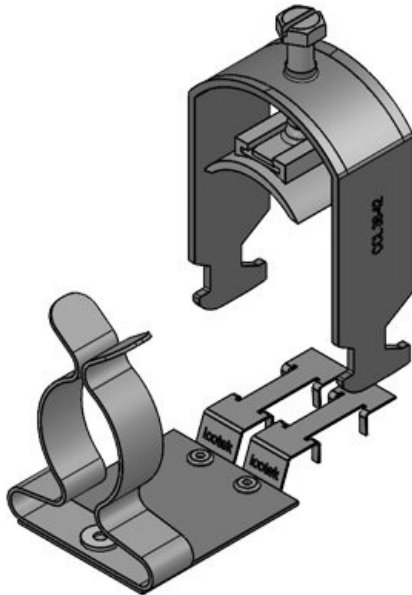

ArtNr.	37688	Typ	SKL
EAN	4251269324	skärmklämma	
	192	Kabelskärmens	30 - 38 mm
Antal	10	diam.	
Antal	1	Min.	30 mm
skärmklämmor		Kabelskärmens	
För antal	1	diam.	
kablar		Max.	38 mm
Längd	87,7 mm	Kabelskärmens	
Dragavlastning 1		diam.	
(enligt EN		Dragavlastning Ja	
62444)		Bredd	44 mm
		Höjd	62 mm
		Monteringshöj	78 mm
		d	
		För	32 - 38 mm
		kabeldiametrar	
		För	1 x 32 - 38
		kabeldiametrar	mm