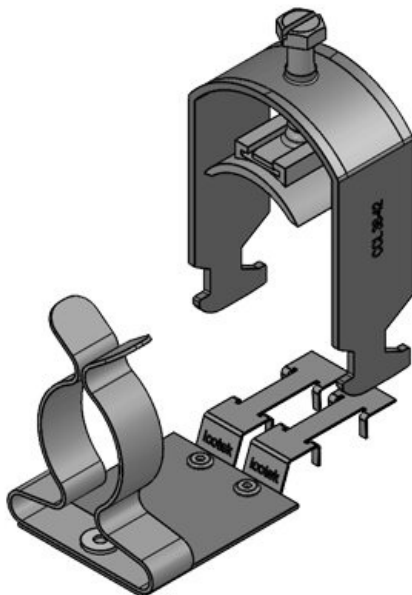

ArtNr.	37684	Typ	SKL
EAN	4251269323	skärmklämma	
	782	Kabelskärmens	30 - 38 mm
Antal	10	diam.	
Antal	1	Min.	30 mm
skärmklämmor		Kabelskärmens	
För antal	1	diam.	
kablar		Max.	38 mm
Längd	87,7 mm	Kabelskärmens	
Dragavlastning 1		diam.	
(enligt EN		Dragavlastning Ja	
62444)		Bredd	48 mm
		Höjd	67 mm
		Monteringshöj	82 mm
		d	
		För	38 - 42 mm
		kabeldiametrar	
		För	1 x 38 - 42
		kabeldiametrar	mm