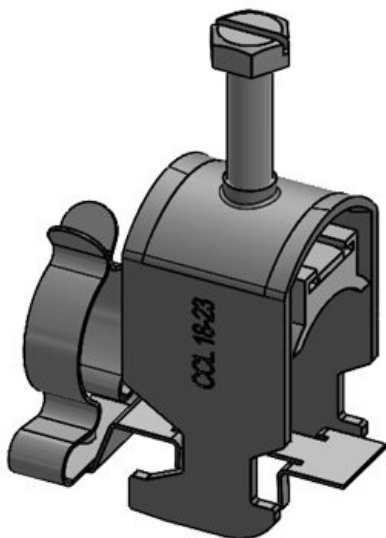

ArtNr.	37682	Typ	SKL
EAN	4251269323	skärmklämma	
	676	Kabelskärmens	17 - 22 mm
Antal	10	diam.	
Antal skärmklämmor	1	Min.	17 mm
För antal kablar	1	Kabelskärmens diam.	
Längd	45,9 mm	Max.	22 mm
Dragavlastning 1 (enligt EN 62444)		Kabelskärmens diam.	
		Dragavlastning	Ja
		Bredd	26,5 mm
		Höjd	38 mm
		Monteringshöjd	62 mm
		d	
		För kabeldiametrar	18 - 23 mm
		För kabeldiametrar	1 x 18 - 23 mm